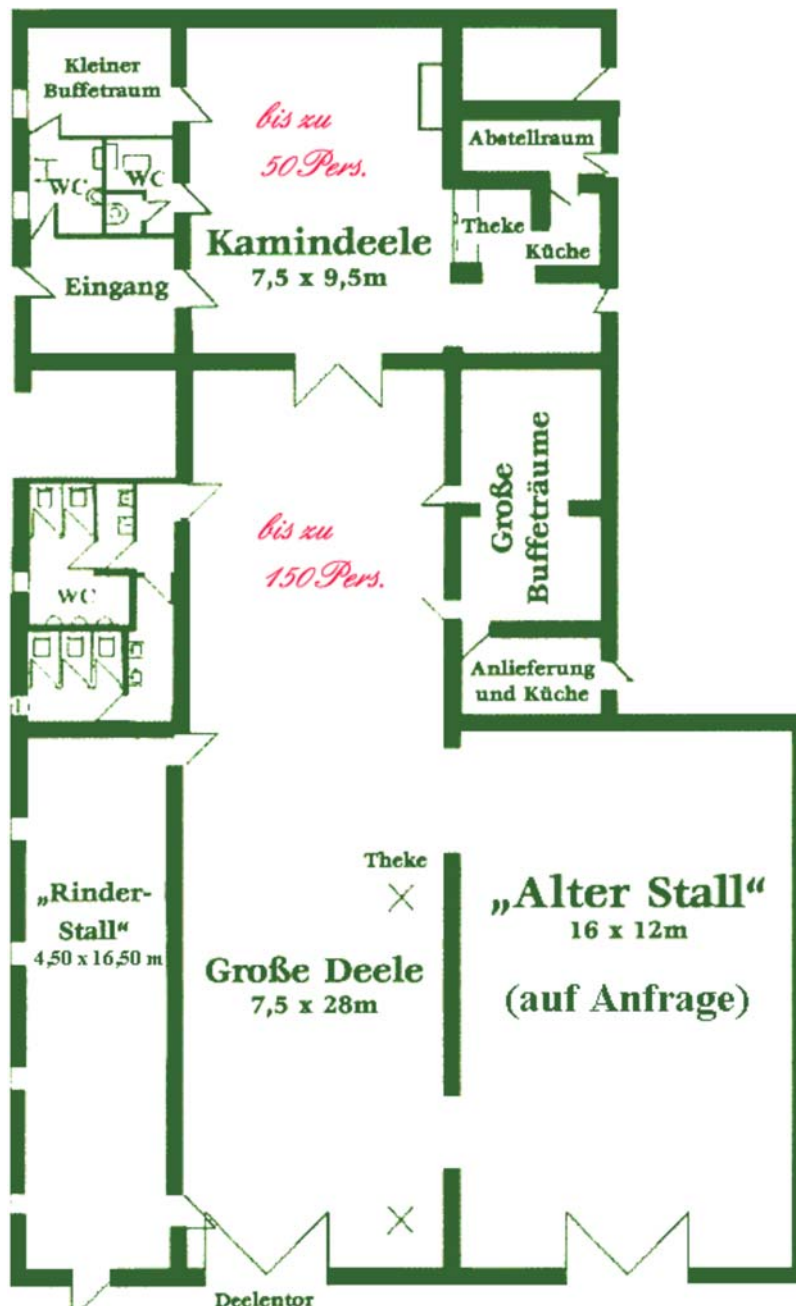

Der Uphof

Für Ihre Feier im kleinen Rahmen oder größeren Veranstaltungen mit bis zu 200 Personen bieten wir Ihnen unseren alten stilvoll hergerichteten Sattelmeierhof von 1799 in Bielefeld-Jöllenbeck.

Unsere Raumangebote